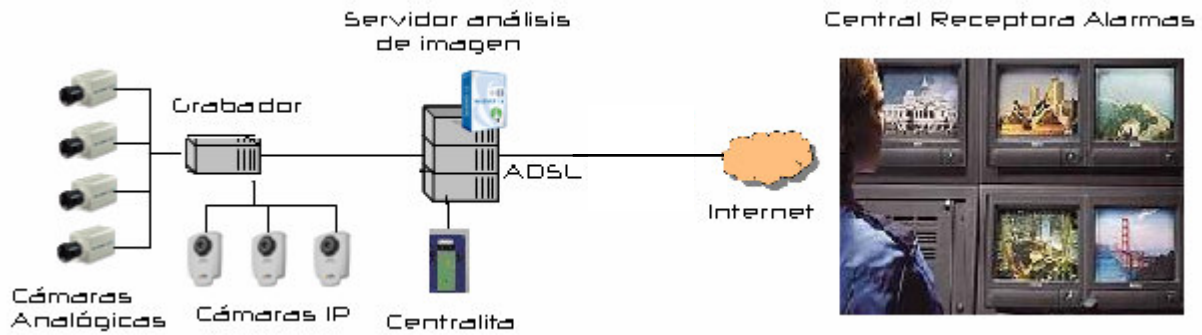

DAVIEW CRA - Protección de perímetros

DAVIEW CRA es un servicio que combina la detección automática e inteligente de incidencias con la visualización instantánea de la Central Receptora de Alarmas

El sistema extrae la información significativa de las imágenes de las cámaras de seguridad, detectando la presencia de personas y vehículos antes de que puedan acceder a sus instalaciones

DAVIEW CRA envía de forma automática las secuencias de video asociadas con cada incidencia a la central receptora. Esto permite una actuación preventiva más rápida y anular las falsas alarmas de cara al usuario, lo que le convierte en el servicio tecnológico mas avanzado, pro-activo y eficaz del mercado

DAVIEW ha sido desarrollado para ser instalado en cualquier entorno y para que la CRA actúe como un auténtico guarda virtual

DAVIEW CRA le garantiza la tranquilidad que necesita

Gracias al sistema **DAVIEW CRA** no son necesarios los sistemas convencionales complementados con cables y sensores que requieren una compleja instalación y mantenimiento.