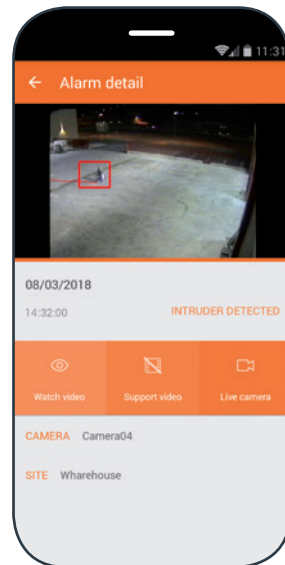

Polizei

Eigentümer

Sicherheit

DAVANTIS APP

SICHERHEIT IN IHREN HÄNDEN

Mit unserer APP können Sie jederzeit auf Ihre Anlage zugreifen und übliche Aktionen schnell und einfach durchführen.

- Alarmmeldungen mit Alarmbild und -video
- Push-Benachrichtigungen
- Livebild Kameras
- Anlage scharf/unscharf schalten
- Auslösen von Abschreckungsmaßnahmen