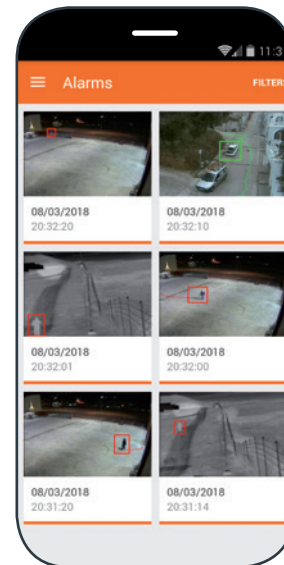

Alarmbild mit Umrahmung der Alarmursache.

Klick 2

Videosequenz

der Alarmursache im Detektionsbereich.

Klick 3

Zugriff

auf die Kamera zu einer sofortigen Verifizierung.

Mit unserer APP kann das Wachpersonal schnell Alarme überprüfen und erforderliche Maßnahmen durchführen.

Polizei

Eigentümer

Sicherheit

DAVANTIS APP

SICHERHEIT IN IHREN HÄNDEN

Mit unserer APP können Sie jederzeit auf Ihre Anlage zugreifen und übliche Aktionen schnell und einfach durchführen.

- Alarmmeldungen mit Alarmbild und -video
- Push-Benachrichtigungen
- Livebild Kameras
- Anlage scharf/unscharf schalten
- Auslösen von Abschreckungsmaßnahmen