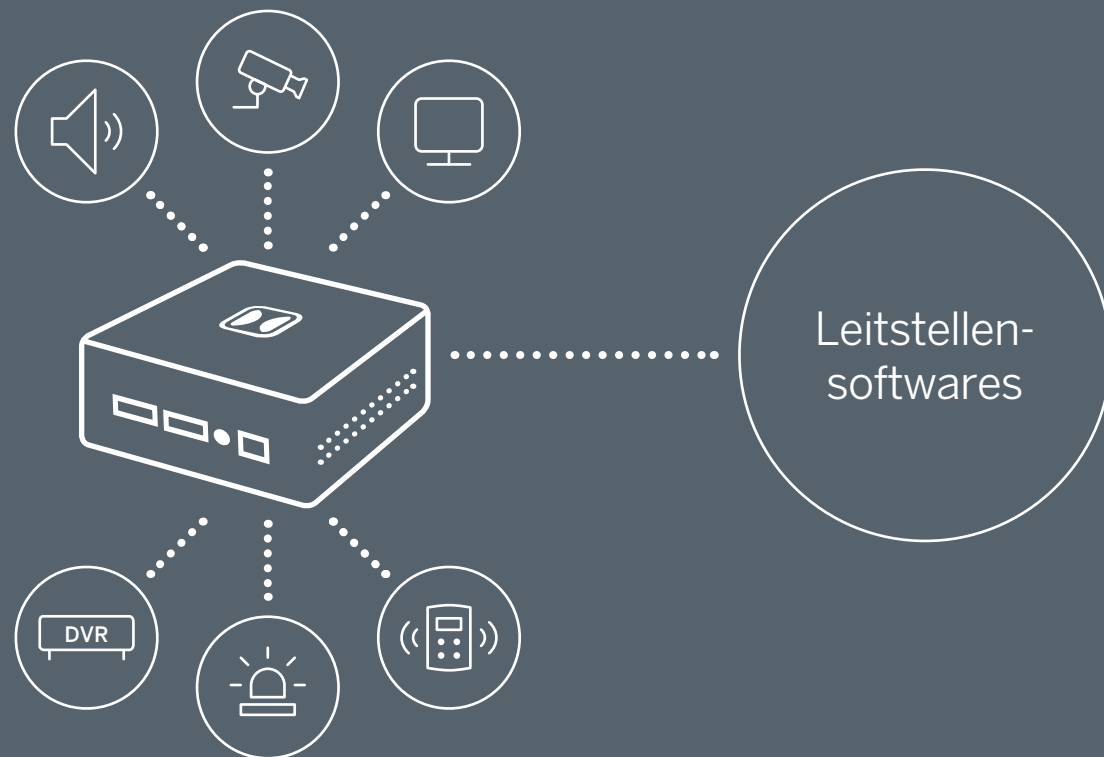

WOHNHÄUSER

Videoanalyzesystem vor Ort und Alarmprüfung sowie Einleitung erforderlicher Maßnahmen von einer Notrufleitstelle aus.

DAVIEW MINI

IHR NEUER WACHMANN

Schnelle und einfache Einrichtung

Intuitive Bedienung der Software

Fernwartung

ONVIF kompatibel

Kompatibel mit Notrufleitstellen

Relaisausgänge für die Fernauslösung von Abschreckungsmaßnahmen.

Professionelle
Perimeterüberwachung

SOFTWARE KOMPATIBEL MIT ALLEN SYSTEMEN

SmartWalk TECHNOLOGIE

Mit unserer patentierten SmartWalk Technologie konfigurieren Sie jede Kamera in weniger als fünf Minuten

DETEKTIONSFUNKTIONEN

Personen

Fahrzeuge

Betreten / Verlassen

Sabotage

Herumlungen

Erscheinen / Verschwinden