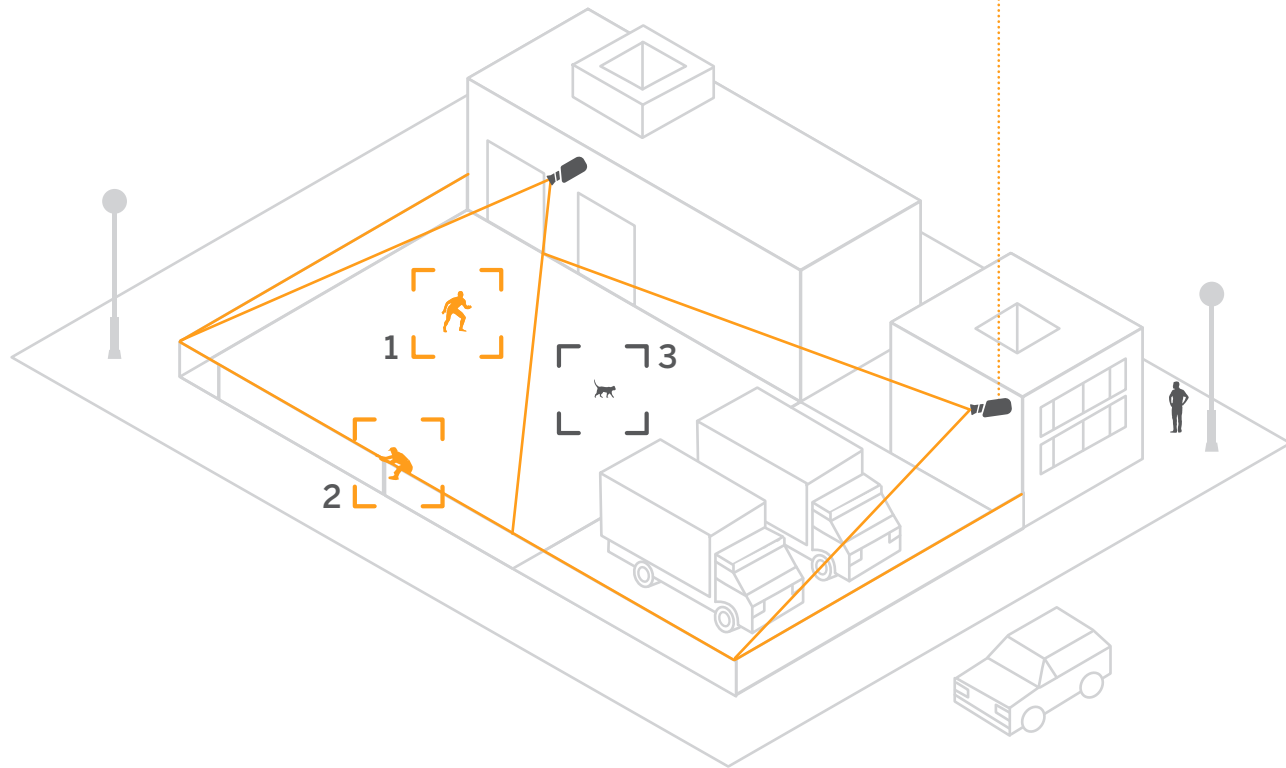

**DAVIEW MINI:
Ihr neuer Wachmann.**

VIDEOANALYSE TECHNOLOGIE DIE KEINEN ZWEIFEL LÄSST

Clevere Lösungen für kleine Anlagen. Höchste Sicherheit mit minimaler Anzahl an Falschalarmen. Leistungsstarkes Videoanalyse-System für Industrie- und Gewerbebetriebe, Gebäude und Wohnhäuser.