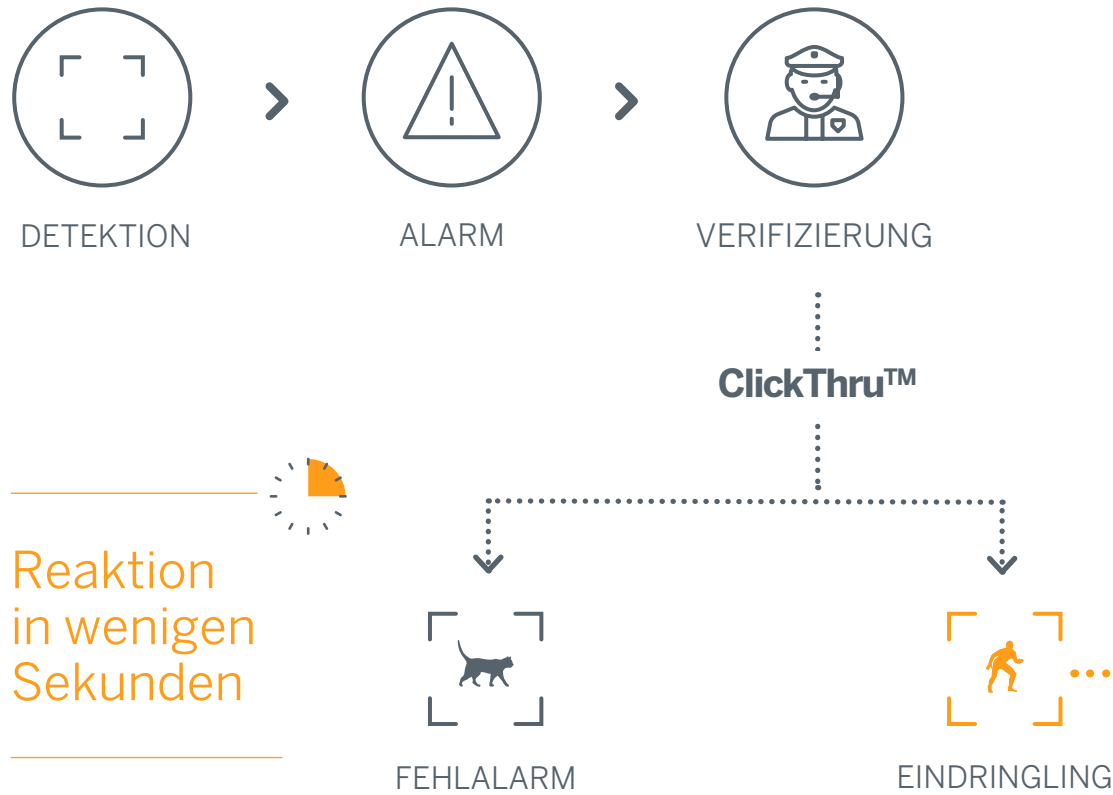

Fernwartung

ONVIF kompatibel

Kompatibel mit Notrufleitstellen

Relaisausgänge für die Fernauslösung von Abschreckungsmaßnahmen.

Professionelle
Perimeterüberwachung

SOFTWARE KOMPATIBEL MIT ALLEN SYSTEMEN

SmartWalk TECHNOLOGIE

Mit unserer patentierten SmartWalk Technologie konfigurieren Sie jede Kamera in weniger als fünf Minuten

DETEKTIONSFUNKTIONEN

Personen

Fahrzeuge

Betreten / Verlassen

Sabotage

Herumlungen

Erscheinen / Verschwinden

Verknüpfung von Regeln

67 m
Detektions-
reichweite

Reichweitentabelle der Tag/Nacht Kameras

	f (mm)	Höhe (m)	Sensor	HFOV (°)	Blindbereich (m)	Reichweite (m)
Standardansicht	3	4	(1/3)"	77°	2	32
	8	4	(1/3)"	33°	8	67

WIESO DAVANTIS?

ALARMBEARBEITUNG

FERNAUSLÖSUNG VON ABSCHRECKENDEN MASSNAHMEN

ClickThru™

Offenes System integriert mit Sicherheitssystemen von Dritten, wie Leitstellensoftwares, VMS und PSIM.

Klick 1

Momentaufnahme