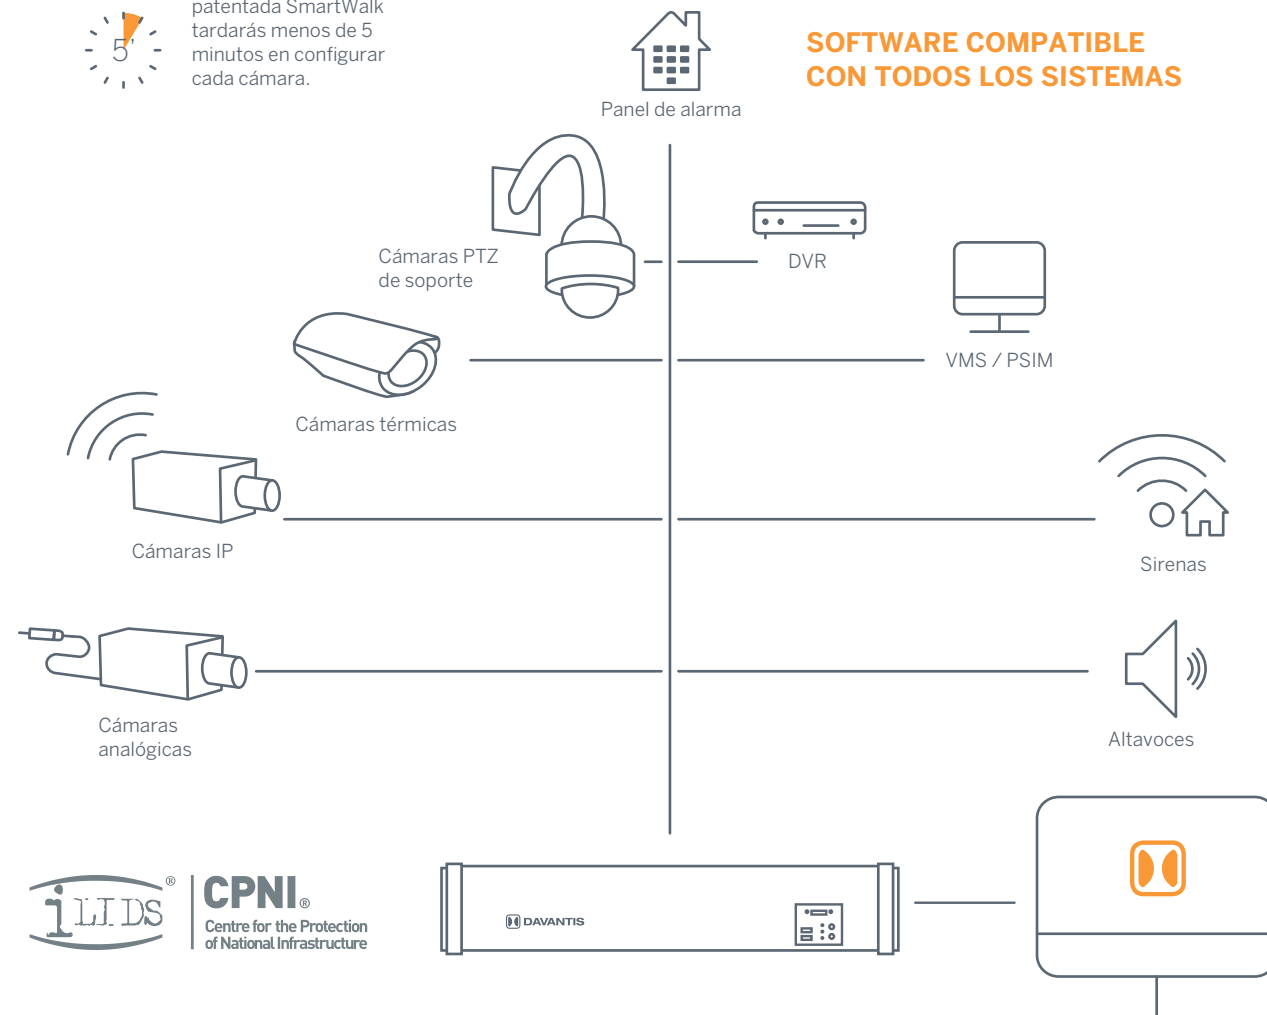

Instalación fácil y rápida

Software muy intuitivo

Mantenimiento remoto

Compatible con protocolo ONVIF

Integrable en todos los centros de control, CRA y PSIM

Relés para la activación de dispositivos externos

Alto rendimiento para protección perimetral

CPU dedicada exclusivamente al vídeo análisis

Con nuestra tecnología patentada SmartWalk tardarás menos de 5 minutos en configurar cada cámara.

DAVIEW S / DAVIEW LR