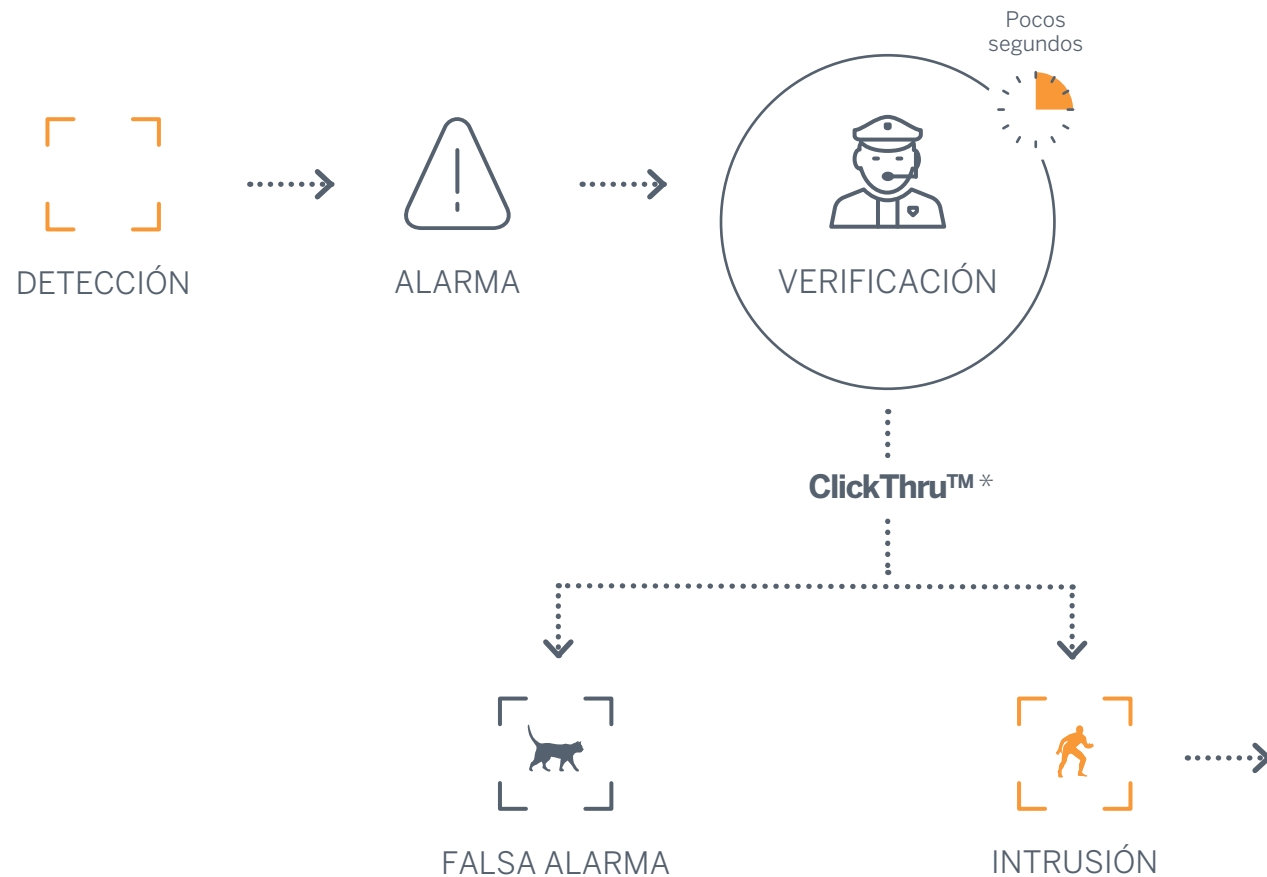

	DAVIEW S	DAVIEW LR
Intrusos	●	●
Vehículos	●	●
Entrada / salida	●	●
Sabotaje	●	●
Merodeo	●	●
Aparece / desaparece	●	●
Virtual Onvif	●	●
Combinación de reglas	●	●
Integración con centros de control, CRA y PSIM	●	●
HR Análisis en alta resolución		●
ZOOM Smart PTZ		●
Virtual IR para cámaras térmicas		●
Estabilizador para condiciones adversas		●
Modo pasillo anti zona muerta		●
Distancia cámara térmica	235 m	505 m
Distancia cámara día / noche	67 m	120 m

DAVIEW S

POTENTE SISTEMA DE VÍDEO ANÁLISIS

235 m
Detección con cámara térmica

67 m
Detección con cámara día/noche

DAVIEW LR

PROTECCIÓN DE GRANDES PERÍMETROS

505 m
Detección con cámara térmica

120 m
Detección con cámara día/noche

POR QUÉ DAVANTIS

PROCESO DE VERIFICACIÓN

* Nuestra tecnología exclusiva **ClickThru™** es un sistema único, simple y eficaz integrado en centros de control, CRA y PSIM.

Nuestro software te permite reaccionar en pocos segundos.

Clic 1

Foto instantánea resaltada con un recuadro alrededor de la causa de la alarma.

Clic 2

Vídeo Clip de la alarma para ver lo ocurrido en el punto de activación.

Clic 3

Acceso a la cámara en directo para ver qué ha activado la alarma.