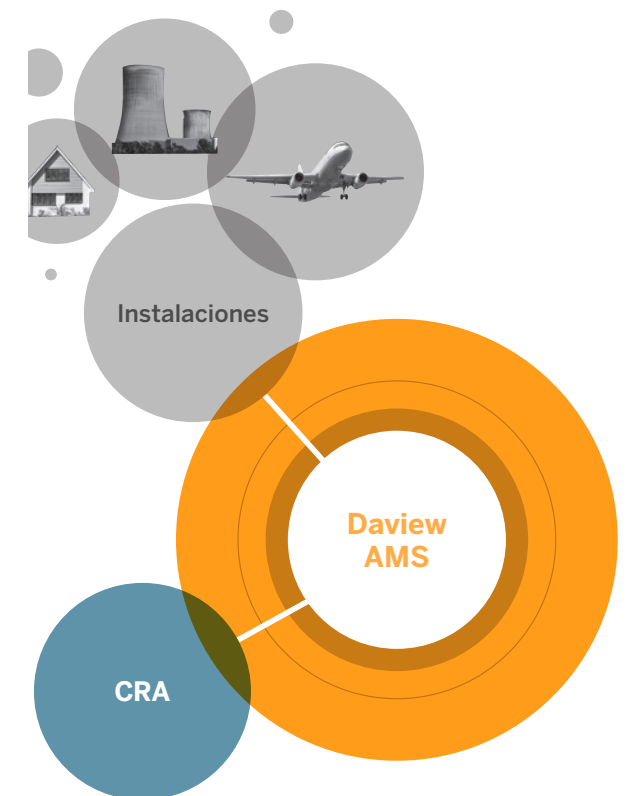

Nuestro servidor actúa como una receptora convencional y permite controlar eficazmente las instalaciones