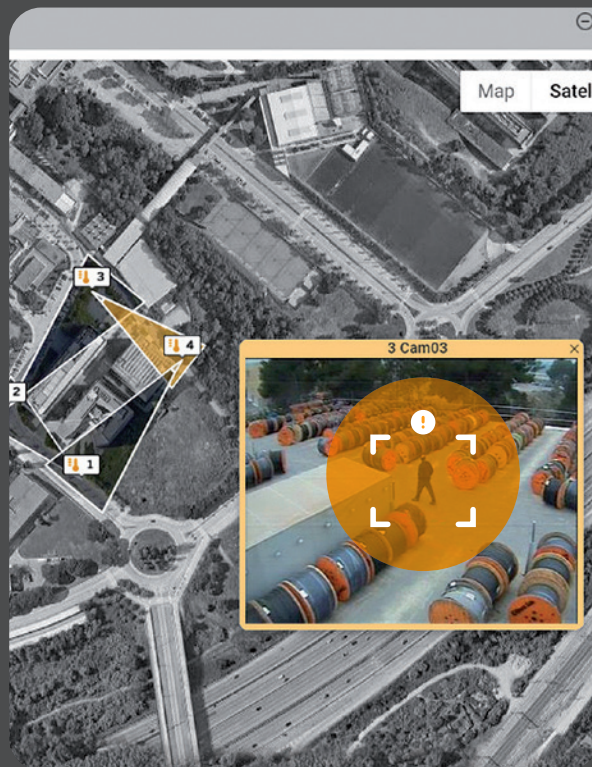

Integración con Maps in Action

Verificación ClickThru™, con foto, vídeo y cámara en directo

¿Necesitas una solución completa de CRA?

Daview AMS, el control total de tus instalaciones

Rápida verificación de alarmas

Pooling - Supervisión de conexión

Recepción de alarmas técnicas

Activación remota de relés

Audio bidireccional para comunicarse con las instalaciones

Redundancia de redes y de servidores

Nuestro servidor actúa como una receptora convencional y permite controlar eficazmente las instalaciones

Localiza, visualiza y actúa

Maps in Action, nunca la gestión de múltiples cámaras y grandes superficies fue tan fácil

Visualiza la actividad en vivo de los sistemas de DAVANTIS

Las cámaras en alerta cambian su estado para advertir a los operadores

Identifica las cámaras con pérdida de señal

Transmisión en directo de las cámaras sobre el mapa

Mapa interactivo, haz zoom para acceder a mayor detalle de la situación

Accede en tiempo real y con detalle a la situación donde se detecta una intrusión