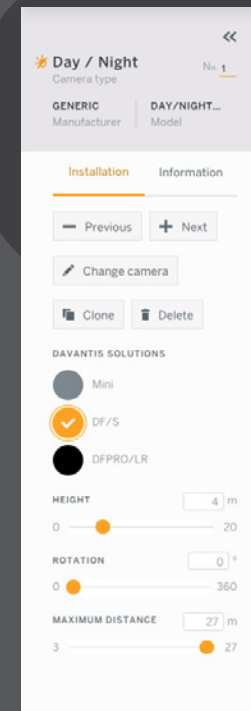

Esta funcionalidad permite localizar las cámaras CCTV de la instalación en un mapa; especialmente las cámaras que activan alarmas. De este modo, los operadores pueden acceder en tiempo real a todos los detalles de la ubicación donde se detecta una alarma.

# Máxima seguridad con un solo clic

Los operadores pueden ver la actividad CCTV en un mapa en directo

[+ info >](#)

Vista única con todas las cámaras / edificios ubicados en una instalación

Arrastra y haz zoom en el mapa para obtener más detalles

Los operadores pueden ver en un mapa en directo las cámaras con detecciones

Las cámaras que activan alarmas cambian de estado y alertan a los operadores

Compatible con la herramienta de DAVANTIS Site Planning Tool

Control de usuarios y compatible con alarmas de sabotaje / técnicas

Vistas de mapa, satélite y modo de pantalla completa

El modo Hotspot muestra automáticamente imágenes en directo cuando se detectan alarmas