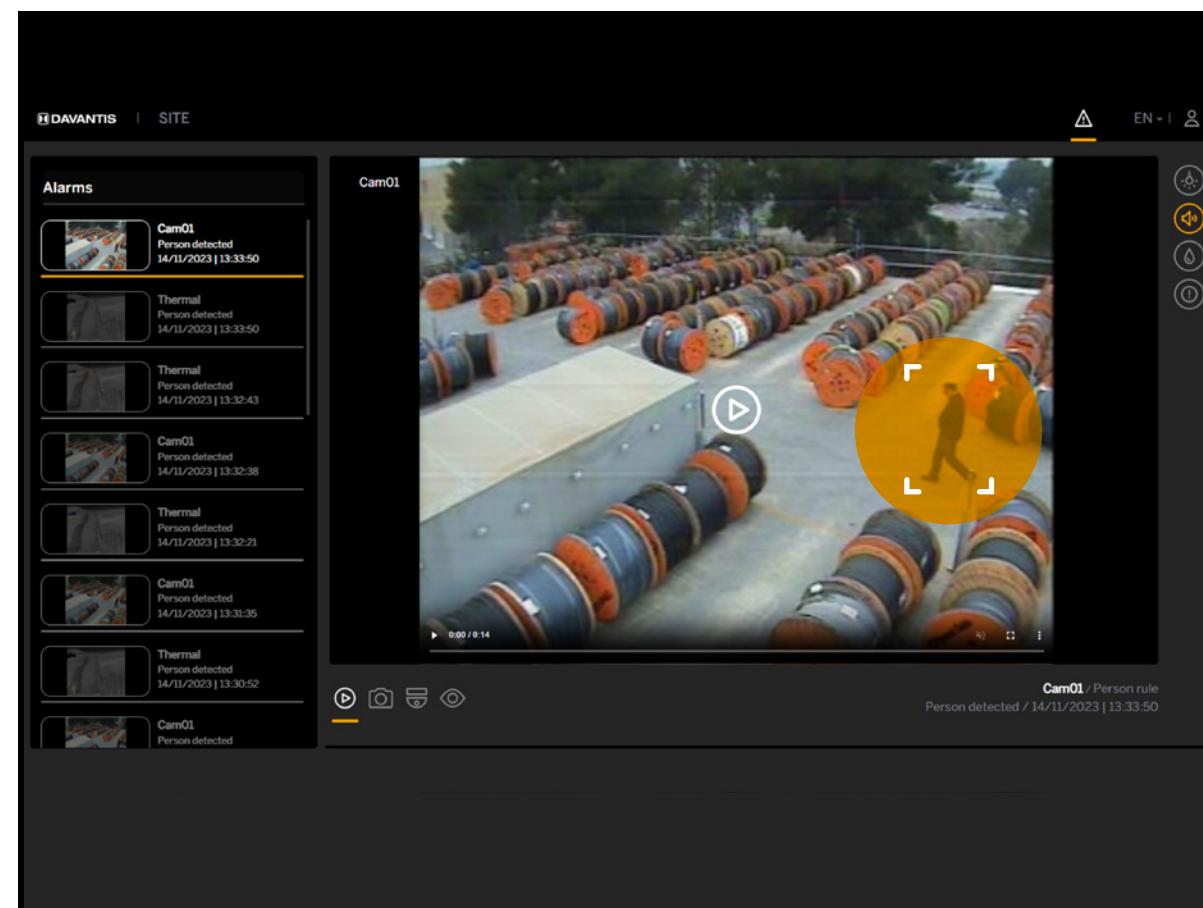

DFUSION Alarms

La revolución
en la gestión
de alarmas

Ágil gestión de alarmas

Pionero en innovación tecnológica, DAVANTIS lidera el sector con su innovadora herramienta web, diseñada específicamente para operadores de CRA. ¿El resultado? Una respuesta rápida y precisa a las emergencias.

Actualizar centrales receptoras de alarmas con nuevas integraciones solía ser un desafío, pero la nueva solución de DFUSION Alarms lo simplifica todo. Después de una integración perfecta, los operadores de CRA dominarán de inmediato la gestión de alarmas.