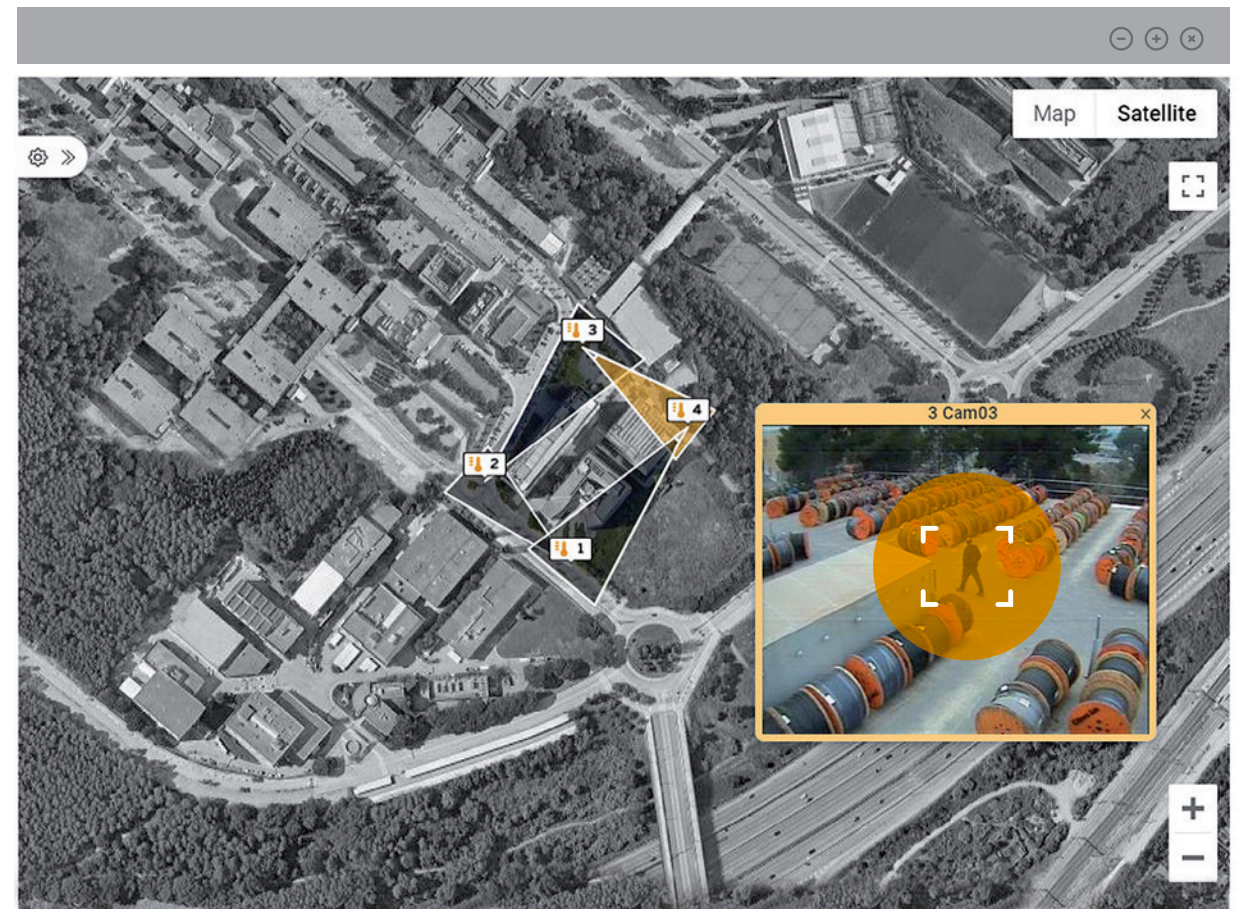

# DFUSION Maps in Action

Permite a los operadores visualizar la actividad de una instalación en un mapa en directo

## Detecta, visualiza y actúa

Maps in Action proporciona información visual de los eventos en tiempo real. Este módulo va dirigido a clientes que utilizan DFUSION y DFUSION**PRO** y cuentan con su propio centro de control para monitorear y verificar alarmas de intrusión.

# Máxima seguridad con un solo clic

Los operadores pueden ver la actividad CCTV en un mapa en directo

[+ info >](#)

Vista única con todas las cámaras / edificios ubicados en una instalación

Arrastra y haz zoom en el mapa para obtener más detalles