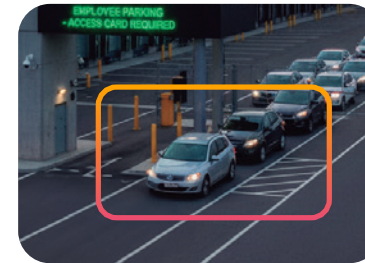

Vermeidet Fehlalarme durch Insekten, Regen, schlechte Beleuchtung usw

Sabotage- und Störungserkennung mit Alarmierung

Erkennung von Eindringlingen auf große Distanz oder teilweise verdeckt

Jede Kamera individuell anpassen und Situationen kombinieren

Stehendes Fahrzeug
+5 Minuten
Keine Person
Alarm

Kamera 01

Beispiel / In diesem Bereich wird ein Alarm mit folgender Kombination ausgelöst: stehendes Fahrzeug + 5 Minuten + keine Person.

Herumlungern

Verdächtige Präsenz

Abwesenheitserkennung

Tailgating

Reglose Person

Überbelegung

Lange Warteschlangen

Bahnübergänge

Brückensicherheit

Lange ATM-Nutzung