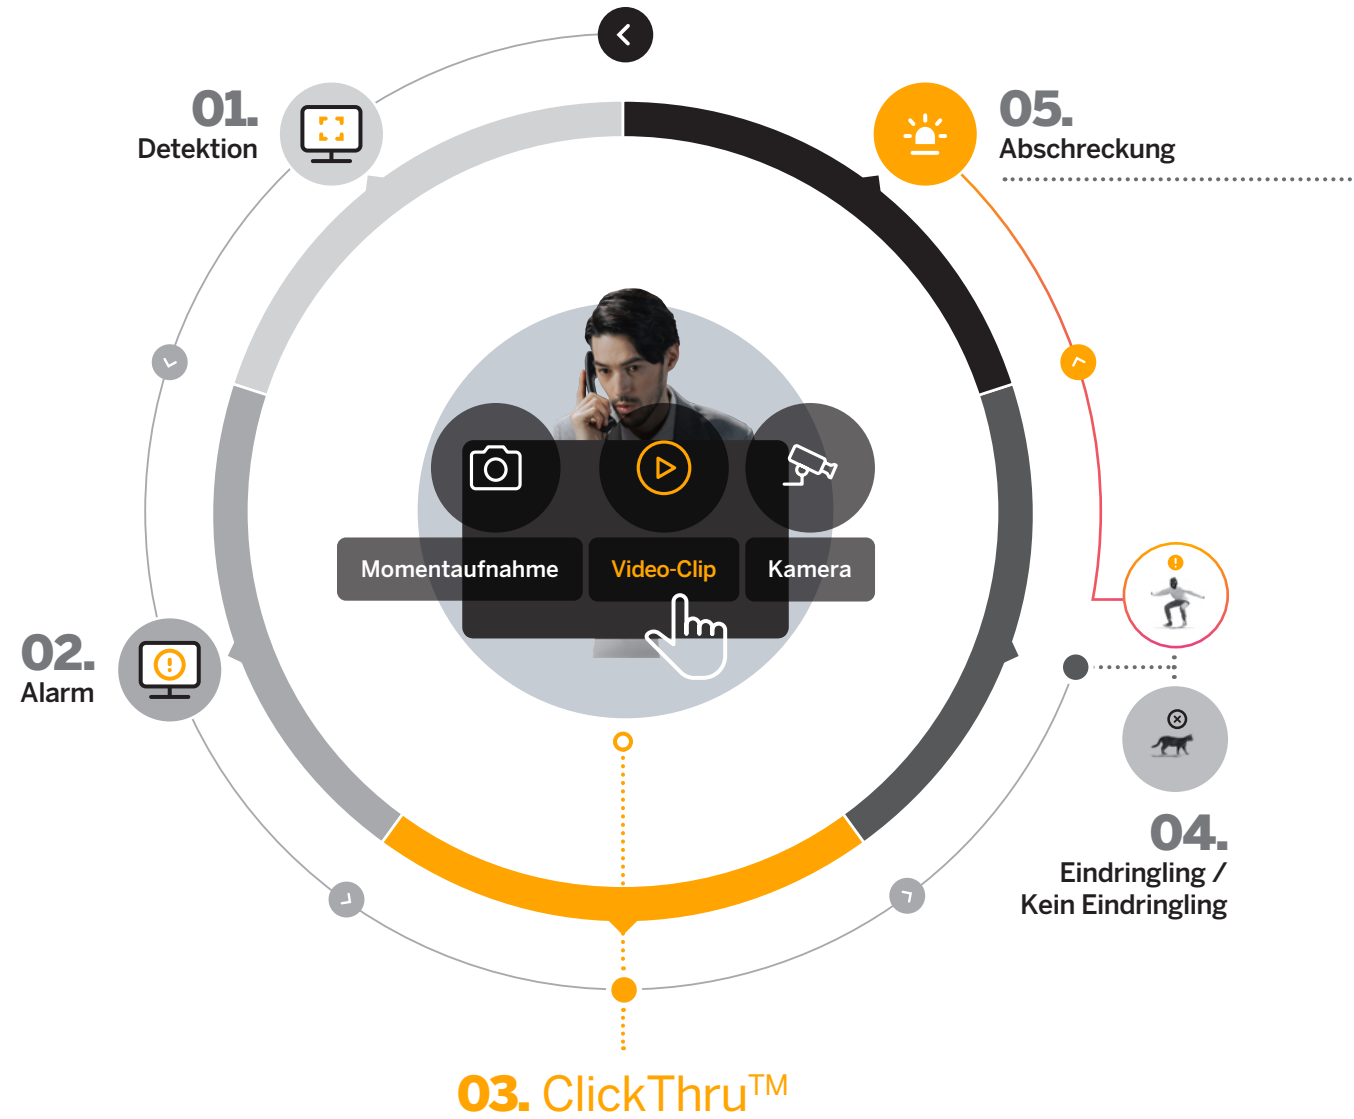

Lösungen für Leitstellen

**Mit DAVANTIS
wissen Sie immer,
was den Alarm
ausgelöst hat**

**Mehr Standorte mit
weniger Ressourcen
verwalten**

**Kompatibel
mit führender
Alarmmanagement-
Software**

Verifizierungsprozess

Exklusives, einfaches und effizientes Alarmmanagementsystem

Klick 1

Momentaufnahme mit Markierung der Alarmursache

Klick 2

Alarm-Video-Clip am Auslösepunkt

Klick 3

Zugriff auf die Kamera zur sofortigen Überprüfung

Vermeidet Fehlalarme durch Insekten, Regen, schlechte Beleuchtung usw

Sabotage- und Störungserkennung mit Alarmierung

Erkennung von Eindringlingen auf große Distanz oder teilweise verdeckt

Jede Kamera individuell anpassen und Situationen kombinieren

Lokalisieren, visualisieren und handeln

Maps in Action – die Verwaltung
mehrerer Kameras und großer Flächen
war noch nie so einfach

Live-Aktivität der DAVANTIS-
Systeme anzeigen

Alarmkameras ändern ihren
Status zur Warnung der
Operatoren