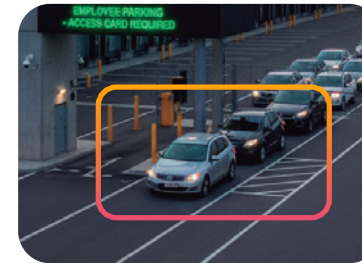

Interprète le comportement pour détecter les intentions avant l'incident

Évite les fausses alarmes causées par les insectes, la pluie, le mauvais éclairage, etc.

Détection et alertes anti-sabotage et de panne

Détection d'intrus à grande distance ou partiellement dissimulés

Personnalisez chaque caméra, combinez les situations dont vous avez besoin

Caméra 01

Exemple / Dans cette zone, une alerte sera déclenchée avec la combinaison suivante : un véhicule à l'arrêt + 5 minutes + absence de personne.

Maraudage

Présence suspecte

Détection d'absence

Tailgating

Personne immobile

Surpopulation

Longues files d'attente

Passages à niveau