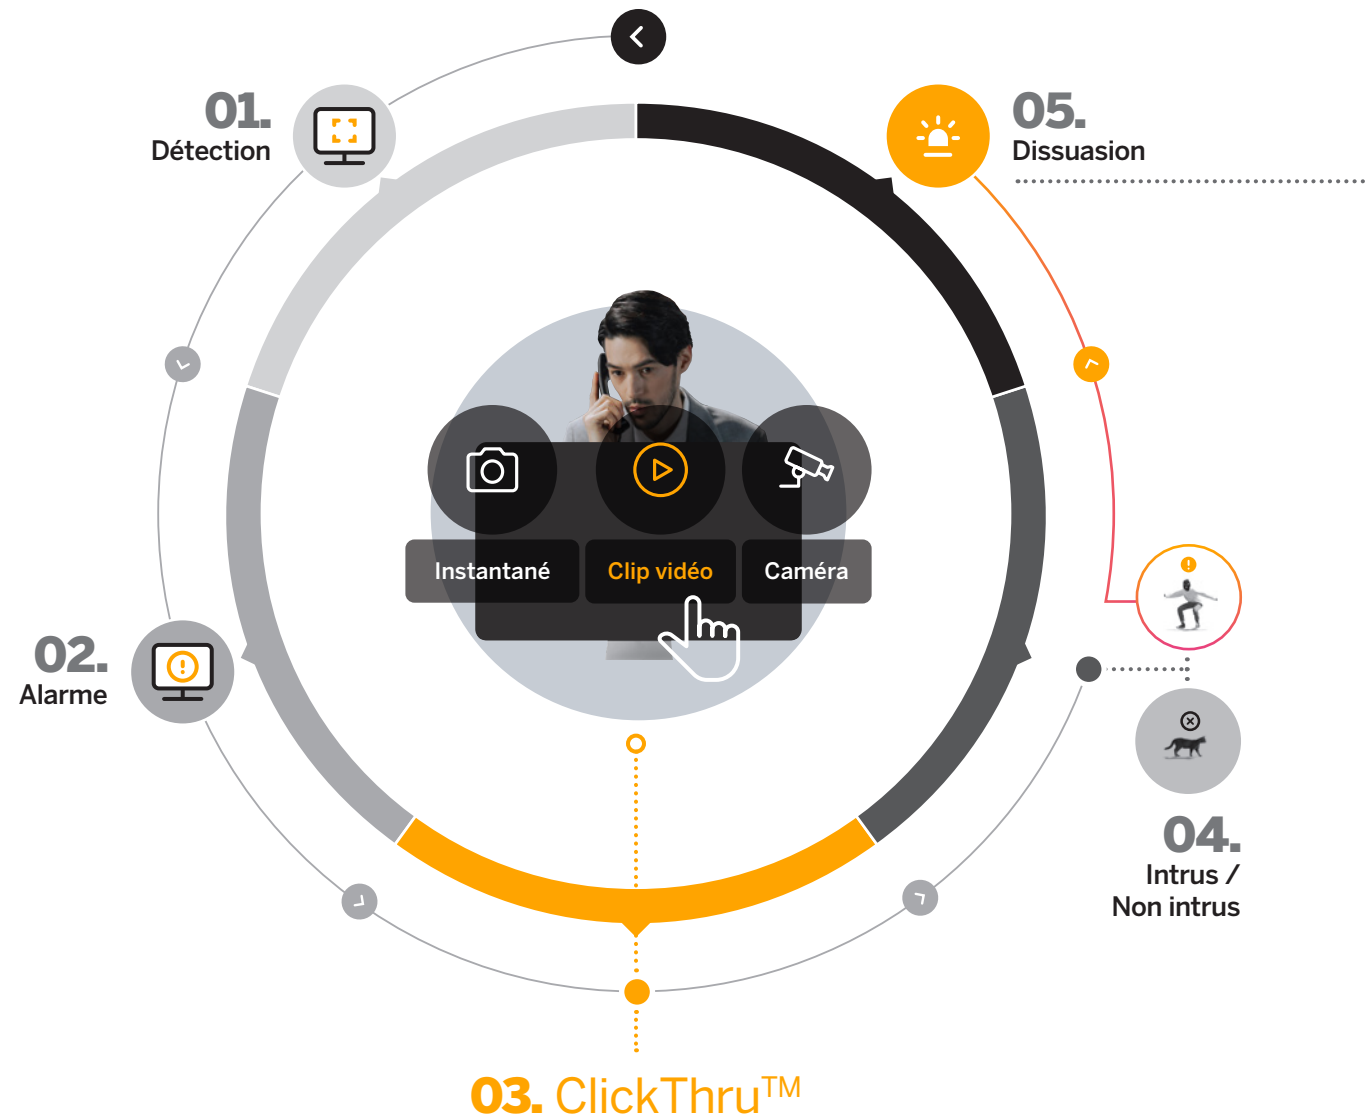

Processus de vérification