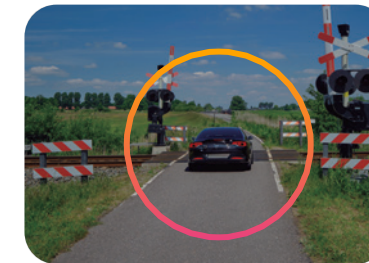

Détection d'intrus à grande distance ou partiellement dissimulés

Personnalisez chaque caméra, combinez les situations dont vous avez besoin

Caméra 01

Exemple / Dans cette zone, une alerte sera déclenchée avec la combinaison suivante : un véhicule à l'arrêt + 5 minutes + absence de personne.

Maraudage

Présence suspecte

Détection d'absence

Tailgating

Personne immobile

Surpopulation

Longues files d'attente

Passages à niveau