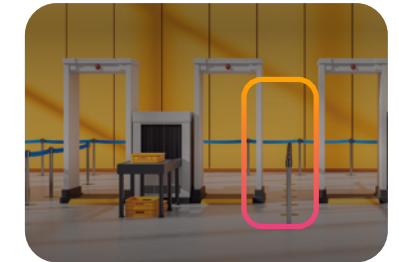

Détection d'absence