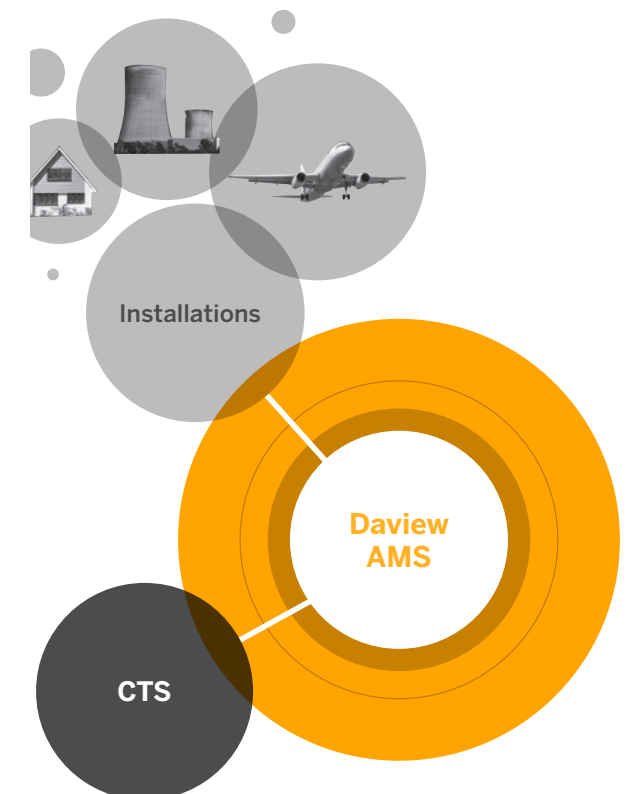

Besoin d'une solution complète de télésurveillance ?

Daview AMS, le contrôle total de vos installations

Vérification rapide des alarmes

Supervision de connexion

Réception des alarmes techniques

Activation à distance de mesures dissuasives

Redondance des réseaux et des serveurs