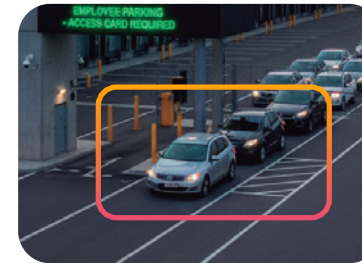

Rilevamento di intrusi a grandi distanze o parzialmente nascosti

Personalizza ogni telecamera e combina le situazioni necessarie

Telecamera 01

Esempio / In questa area verrà generato un allarme con la seguente combinazione: veicolo fermo + 5 minuti + assenza di persona.

Vagabondaggio

Presenza sospetta

Rilevamento assenza

Tailgating

Persona immobile

Sovraffollamento

Lunghe code

Passaggi ferroviari