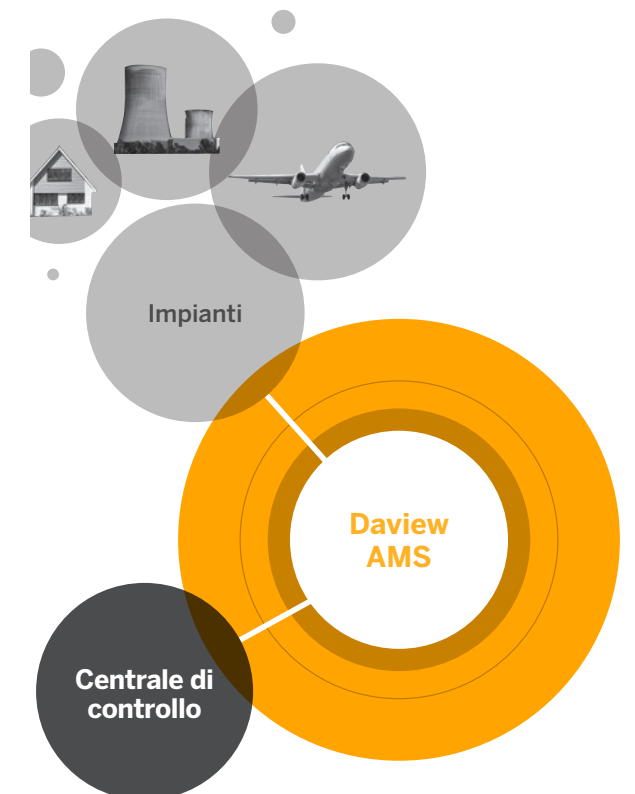

Sicurezza sui ponti

Presenza prolungata ATM

Animali sulla strada

Tempo di carico superato

Compatibili con qualsiasi centrale, VMS o PSIM

Controlla più impianti con meno risorse

Ci integriamo con i principali software di gestione allarmi

Soluzione completa per centrali di controllo?

Daview AMS, il controllo totale dei tuoi impianti

Verifica rapida degli allarmi

Supervisione della connessione

Ricezione allarmi tecnici

Attivazione remota di misure dissuasive

Ridondanza di reti e server

Verifica ClickThru™ con foto, video e telecamera live

Localizza, visualizza e agisci

Maps in Action, la gestione di più telecamere e grandi aree non è mai stata così semplice

Visualizza l'attività live dei sistemi DAVANTIS